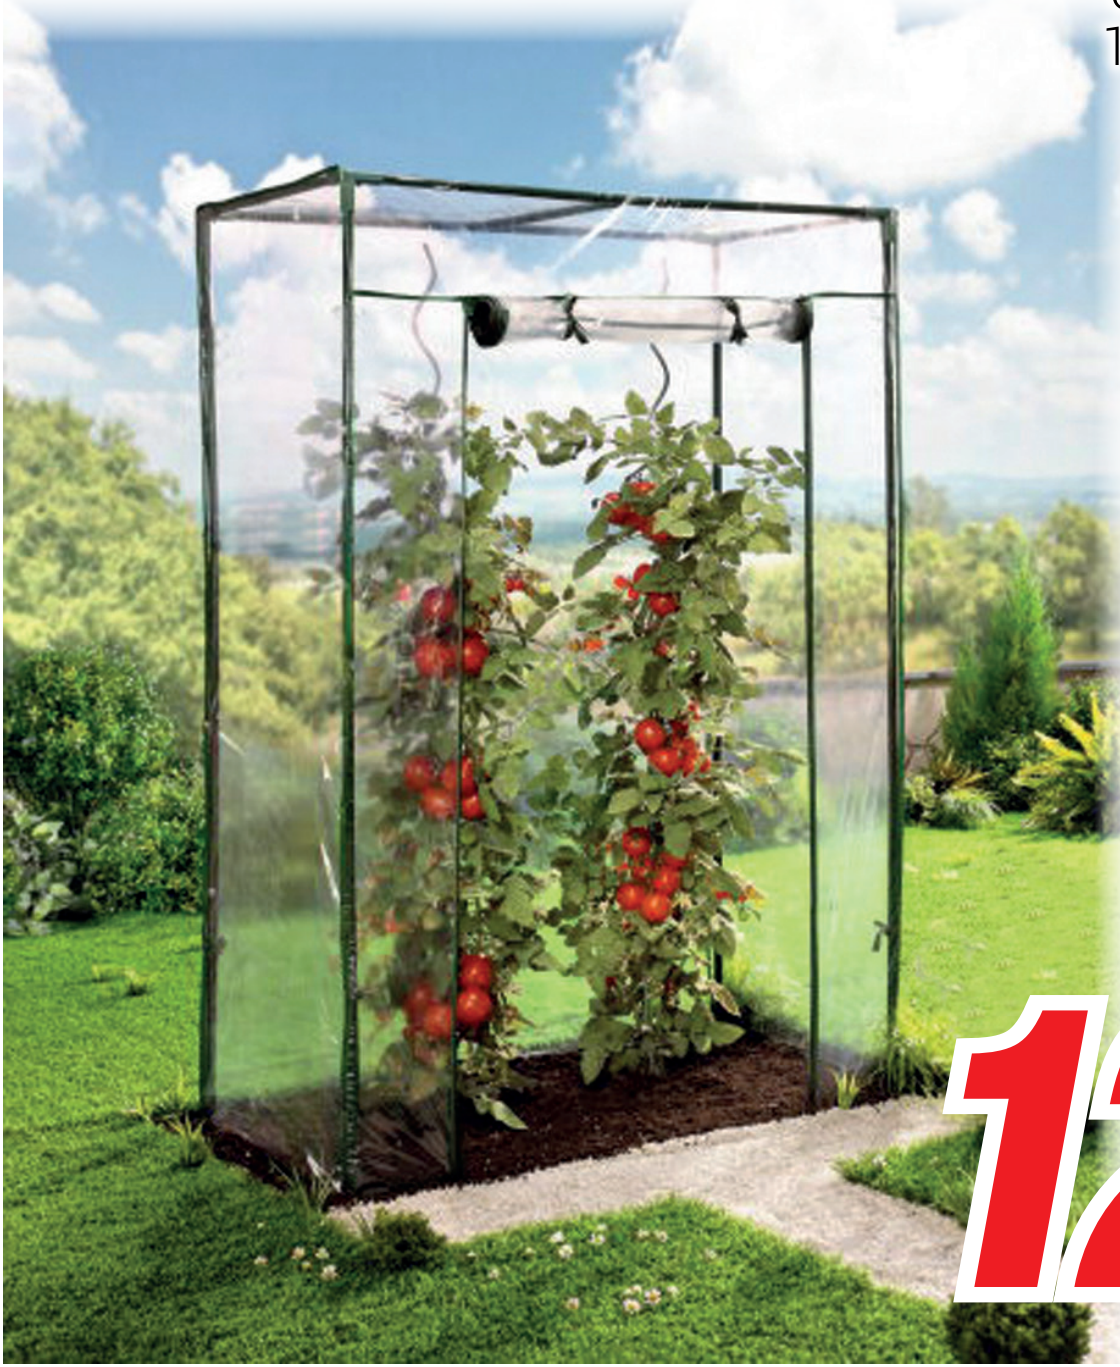

Tomaten-Gewächshaus

einfache Montage,
100 x 50 x 150 cm
(ohne Deko)

12⁹⁹